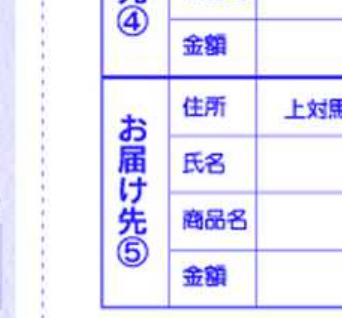

やまねこ
伊藤セット
900ml×2本入
本専価格 **2,100円**
(税込 2,268円)

黒霧島
セット
900ml×3本
本専価格 **2,980円**
(税込 3,210円)

しろシリーズ
セット
しろ
譲醸しろ
銀しろ
720ml×3本
本専価格 **3,180円**
(税込 3,434円)

西霧島
セット
900ml×2本
本専価格 **2,580円**
(税込 2,766円)

河内酒造
対馬焼酎セット
(麦) やまねこ720ml
(米) とうぼうもん720ml
(芋) 伊藤720ml
本専価格 **3,480円**
(税込 3,750円)

河内酒造
白鹿生酒
セット
300ml×6本入
本専価格 **2,180円**
(税込 2,354円)

河内酒造
白鹿セット
原酒720ml
大吟醸720ml
本専価格 **4,080円**
(税込 4,406円)

2018年 月 日 ご注文書 受付担当者 ()

ご依頼主	住所	上対馬町 上県町 ()	
	氏名	TEL	0920 ()
		代済 ・ 未納	

お届け先①	住所	上対馬町 上県町 ()	
	氏名	TEL	0920 ()
	商品名	のし	御中元 ・ 御仏前
	金額	円	